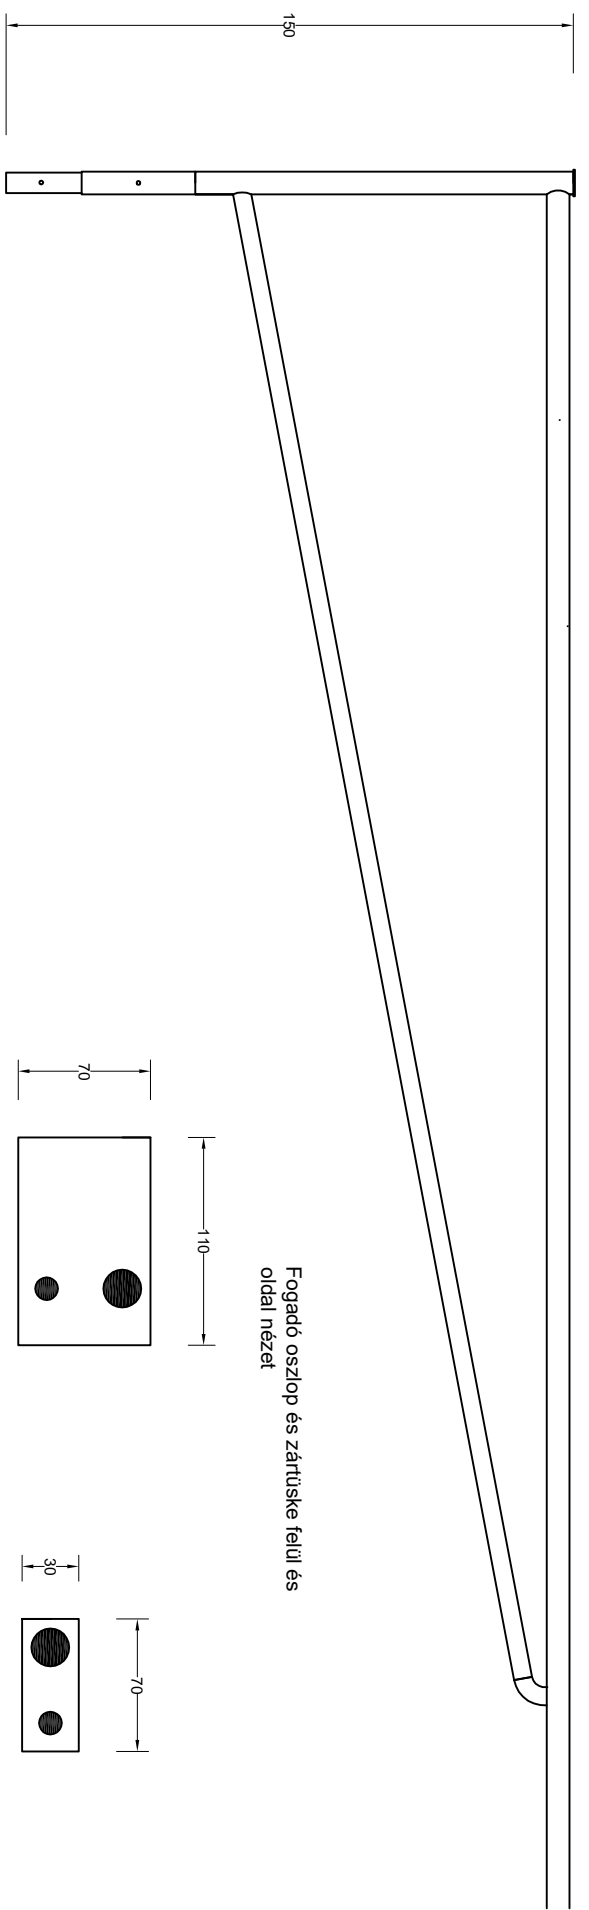

USCS 60 1000 7000

Útelzáró acélcső sorompó

utkorlatok.hu

K120121

Fogadó oszlop és zárútske felüli és
oldal nézet