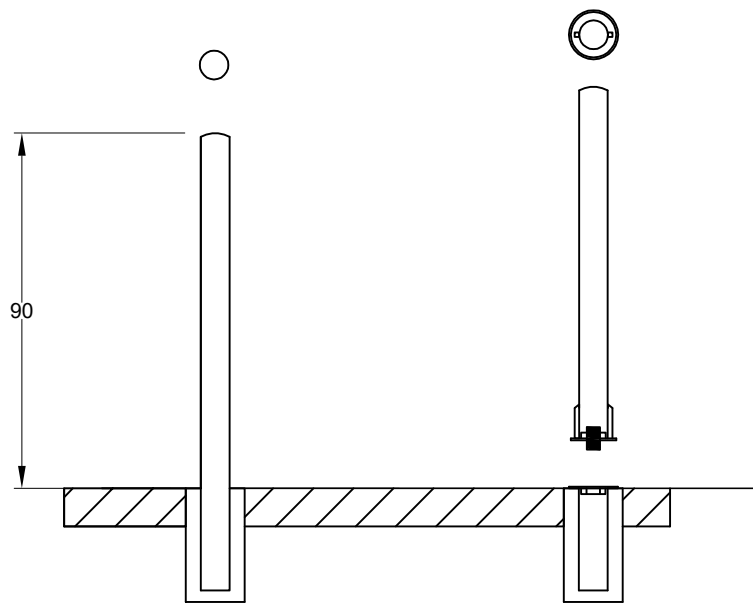

ACSP 76 TH

Alap cső poller 76

utkorlatok.hu

R010221

**Alap**  
ACSP 76 TH

**Kitekerhető**  
ACSP 76 TH

**LÁNC TARTÓ**

**Kiemelhető**  
ACSP 76 TH